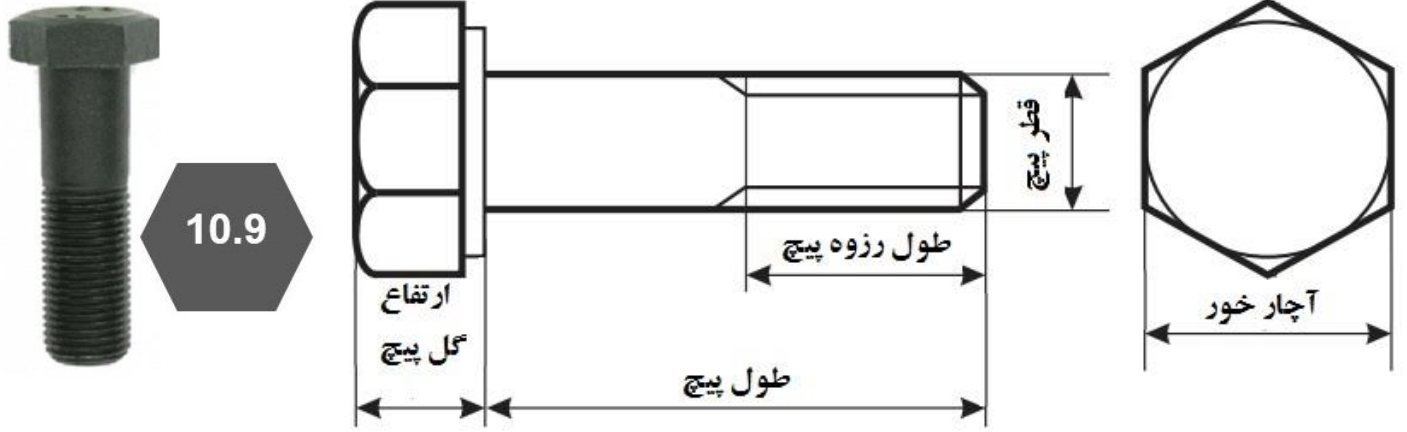

تهران - خیابان استاد نجات الهی
 کوچه بیمه پلاک ۲۱ واحد ۳
 ۸۸۸۵۴۴۲۰-۰۲۱
 ۸۸۸۵۴۴۲۳-۰۲۱

فروشگاه اینترنتی تهران پیچ

M48	M45	M42	M39	M36	M33	M30	M27	M24	M22	M20	M18	M16	قطر پیچ
75	70	65	60	55	50	46	41	36	32	30	27	24	آچار خور
30	28	26	25	22.5	21	18.7	17	15	14	12.5	11.5	10	ارتفاع گل پیچ
وزن	وزن	وزن	وزن	وزن	وزن	وزن	وزن	وزن	وزن	وزن	وزن	وزن	طول پیچ
-	-	-	-	-	-	-	-	-	-	-	-	115	55 mm
-	-	-	-	-	-	-	-	-	-	-	-	123	60 mm
-	-	-	-	-	-	-	-	-	-	219	171	131	65 mm
-	-	-	-	-	-	-	-	-	281	231	181	139	70 mm
-	-	-	-	-	-	-	-	-	296	243	191	147	75 mm
-	-	-	-	-	-	-	-	392	311	255	200	155	80 mm
-	-	-	-	-	-	-	-	410	326	267	210	163	85 mm
-	-	-	-	-	-	712	557	428	341	279	220	171	90 mm
-	-	-	-	-	-	739	580	446	356	291	230	179	95 mm
-	-	-	-	-	951	767	603	646	370	303	240	186	100 mm
-	-	-	-	1240	1020	823	650	500	400	327	260	202	110 mm
-	-	-	1510	1320	1090	880	695	535	430	351	280	218	120 mm
-	2350	1980	1580	1390	1150	920	720	560	450	374	296	230	130 mm
2860	2480	2090	1660	1470	1220	975	765	595	480	398	316	246	140 mm
3010	2600	2200	1740	1550	1290	1030	810	630	510	422	336	262	150 mm
3160	2730	2310	1830	1630	1350	1085	855	665	540	446	356	278	160 mm
3300	2850	2410	1920	1710	1410	1140	900	700	570	470	376	-	170 mm
3440	2980	2520	2010	1790	1480	1200	945	735	600	494	396	-	180 mm
3580	3100	2630	2100	1870	1540	1250	990	770	630	519	-	-	190 mm
3720	3220	2740	2200	1950	1610	1310	1030	805	660	544	-	-	200 mm
4010	3470	2960	2410	2110	1720	1420	1130	870	720	-	-	-	220 mm
4290	3720	3180	2600	2270	1880	1530	1220	935	-	-	-	-	240 mm
4570	3980	3400	2800	2430	2020	165	1310	-	-	-	-	-	260 mm
4850	4240	3520	3010	2590	2150	1750	-	-	-	-	-	-	280 mm
5130	4500	3640	3210	2750	2290	-	-	-	-	-	-	-	300 mm
5410	-	-	-	-	-	-	-	-	-	-	-	-	320 mm
5690	-	-	-	-	-	-	-	-	-	-	-	-	340 mm