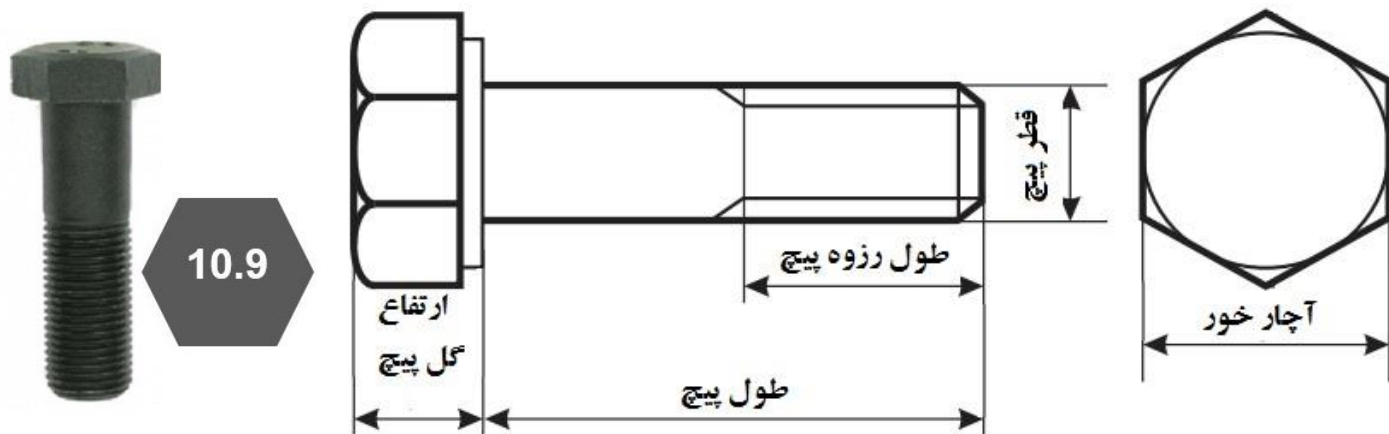

تهران - خیابان استاد نجات اللهی
کوچه بیمه پلاک ۲۱ واحد ۳
۸۸۸۵۴۴۲۰-۰۲۱
۸۸۸۵۴۴۲۳-۰۲۱

فروشگاه اینترنتی تهران پیچ

M14	M12	M10	M8	M7	M6	M5	M4	M3.5	M3	M2.5	M2	M1.6	قطر پیچ
22	19	17	13	11	10	8	7	6	5.5	4	4	3.2	آچار خور
8.8	7.5	6.4	5.3	4.8	4	3.5	2.8	2.4	2	1.7	1.4	1.1	ارتفاع گل پیچ
وزن	وزن	وزن	وزن	وزن	وزن	وزن	وزن	وزن	وزن	وزن	وزن	وزن	طول پیچ
-	-	-	-	-	-	-	-	-	-	-	-	0.24	12 mm
-	-	-	-	-	-	-	-	-	-	-	-	0.27	14 mm
-	-	-	-	-	-	-	-	-	-	0.85	0.5	0.3	16 mm
-	-	-	-	-	-	-	-	-	-	0.92	0.55	-	18 mm
-	-	-	-	-	-	-	-	-	1.29	1	0.6	-	20 mm
-	-	-	-	-	-	-	-	-	1.43	1.08	-	-	22 mm
-	-	-	-	-	-	4.86	3.12	2.25	1.57	1.17	-	-	25 mm
-	-	-	-	-	-	5.25	3.32	2.48	1.71	-	-	-	28 mm
-	-	-	-	12.7	8.06	5.64	3.61	2.7	1.85	-	-	-	30 mm
-	-	-	18.2	13.6	9.13	6.42	4.04	2.92	-	-	-	-	35 mm
-	-	35	20.3	15.1	10.2	7.2	4.53	-	-	-	-	-	40 mm
-	53.6	38	22.2	16.6	11.3	7.98	-	-	-	-	-	-	45 mm
82	58.1	41.1	24.2	18.1	12.3	8.76	-	-	-	-	-	-	50 mm
88.1	62.6	43.8	25.8	19.5	13.4	-	-	-	-	-	-	-	55 mm
94.1	67	46.9	27.8	21	14.4	-	-	-	-	-	-	-	60 mm
98.8	70.3	50	29.8	22.5	-	-	-	-	-	-	-	-	65 mm
105	74.7	53.1	31.8	24	-	-	-	-	-	-	-	-	70 mm
111	79.1	56.2	33.7	-	-	-	-	-	-	-	-	-	75 mm
117	83.6	59.3	35.7	-	-	-	-	-	-	-	-	-	80 mm
123	88.1	62.4	-	-	-	-	-	-	-	-	-	-	85 mm
127	92.4	65.5	-	-	-	-	-	-	-	-	-	-	90 mm
133	96.8	68.6	-	-	-	-	-	-	-	-	-	-	95 mm
139	101	71.7	-	-	-	-	-	-	-	-	-	-	100 mm
151	109	-	-	-	-	-	-	-	-	-	-	-	110 mm
164	118	-	-	-	-	-	-	-	-	-	-	-	120 mm
174	-	-	-	-	-	-	-	-	-	-	-	-	130 mm
185	-	-	-	-	-	-	-	-	-	-	-	-	140 mm